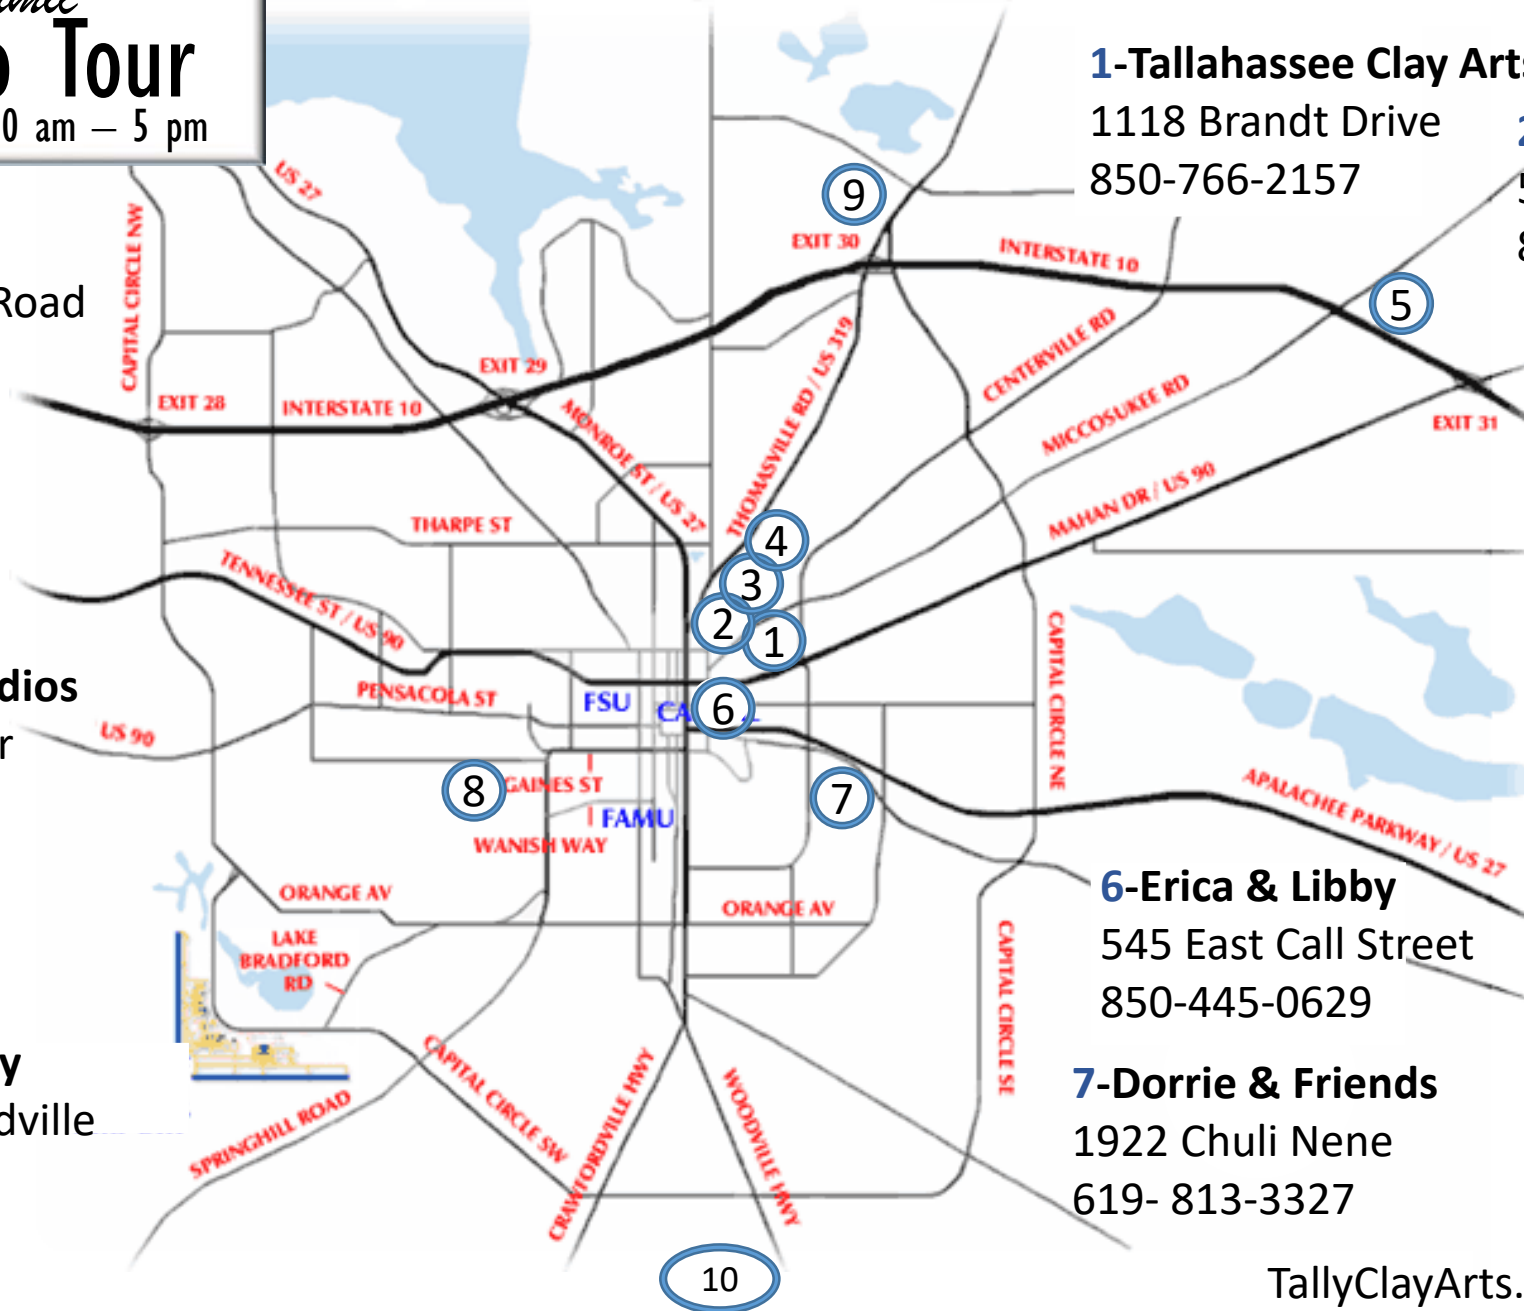

Tallahassee Clay Arts  
*Ceramic*  
**Studio Tour**

November 19<sup>th</sup> 10 am – 5 pm

**9-The Artist Barn**

2079 Ox Bottom Road  
850-570-8296

**8-Julie Guyot Studios**

618 McDonnell Dr  
850-445-0085

**10-Shiva Pottery**

985 Sora - Woodville  
850-421-1372

**1-Tallahassee Clay Arts**

1118 Brandt Drive  
850-766-2157

**2-Holly Hanesian**

554 E Georgia St  
850-590-8097

**3-Tiffany**

617 Beard Street  
850-566-5700

**4-Lee Avenue Studio**

2107 Lee Ave  
302-367-8317

**5-Under One Roof**

6460 Justin Grant Trail  
850-942-1252

**6-Erica & Libby**

545 East Call Street  
850-445-0629

**7-Dorrie & Friends**

1922 Chuli Nene  
619- 813-3327